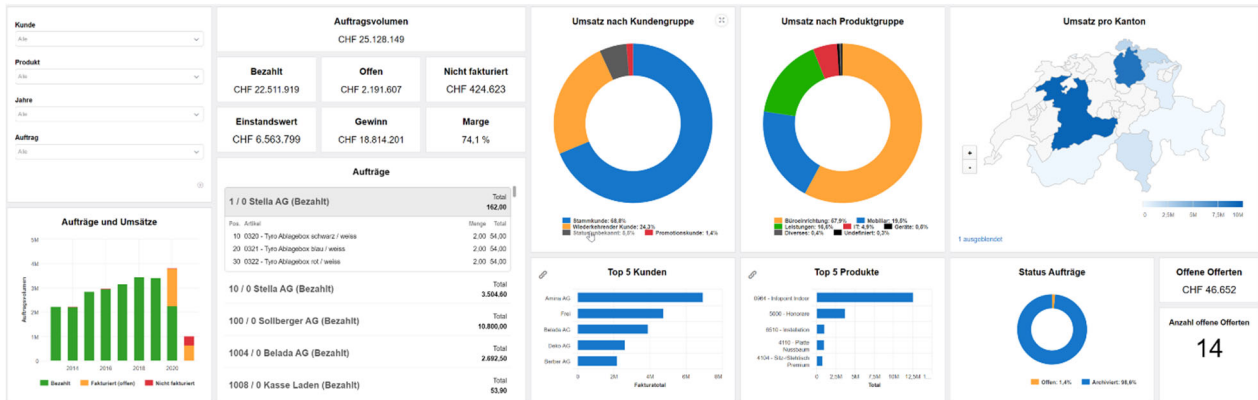

Einführung Abacus Data Analyzer

Option Abacus Data Analyzer (ADA)

Überblick Data Analyzer

Mit dem Business Intelligence Tool Abacus Data Analyzer, bringen Sie Ihre Daten in die richtige Form. So planen Sie genauer und treffen noch bessere Entscheidungen.

Mit dem ABACUS Data Analyzer visualisieren Sie Reports aus den verschiedensten Applikationen und Optionen der Abacus Business Software. Die Daten und Informationen werden in verschiedenen Grafiken dargestellt. So verschaffen Sie sich rasch einen transparenten Überblick über die für Sie relevanten Daten. Die Daten stehen Ihnen in Echtzeit zur Verfügung und tragen so dazu bei Grundlagen für strategische Entscheidungen zu schaffen und Sie bei weiteren Führungsaufgaben zu unterstützen.

Mit Individualisierungen durch ALL CONSULTING werden die Dashboards noch aussagekräftiger. Mit der Drilldown Funktion tauchen Sie an den richtigen Stellen in den Ursprung der Informationen ein und können so analytisch die Daten betrachten. Rückschlüsse bis in den Ursprung innerhalb der ERP Lösung von Abacus sind so möglich.